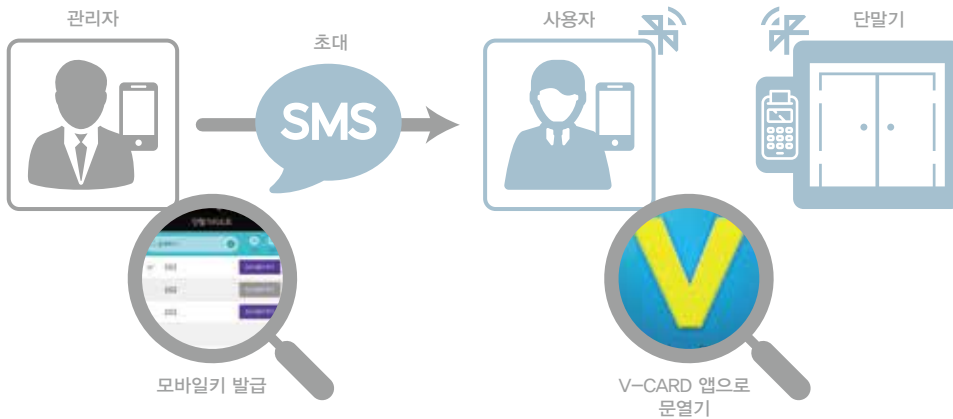

AC-1100

Card Terminal with Camera & Bluetooth Mobile Key

new

[Intuitive GUI]

얼굴 감지 기능

VOIP 지원

블루투스 통신 지원으로
모바일키 시스템 연동 가능

Features

- 블루투스 통신지원**

 - 내장 블루투스로 모바일키 솔루션 사용 가능
 - UNIS-B PLUS : 관리자용 어플리케이션
 - V-CARD : 사용자용 어플리케이션
- VoIP 기능 지원**
- 4.0" 터치스크린 LCD & GUI**
- 얼굴 감지**

 - 높은 보안성을 위해 이미지로 캡처
 - 최대 15,000장의 사진 로그 데이터를 저장
- 다국어 지원**
- VGA 30만 화소 디지털 카메라 내장 (640 x 480 이미지캡처)**
- OSDP 프로토콜 지원**

 - 주변 컨트롤 패널 및 보안관리 시스템과 접속할 수 있도록 지원하는 통신 프로토콜
- 쉬운 데이터 전송(USB ON - The - GO)**

USB를 사용하여 데이터 전송 및 펌웨어 업그레이드를 쉽게 할 수 있습니다.

Mobile Key Solution

Specification

CPU	1 GHz Single core	Memory	512MB RAM + 8GB eMMC(NAND)
LCD	4 Inch Color Touch LCD(Resistive)	Max Users	200,000
Power Consumption	12V, Max 580mA (7W)	Log Capacity	1,000,000/ 15,000 Images
Communication	TCP/IP, RS232, RS485 Wiegand In/Out, Wireless LAN(optional), Bluetooth	Certificates	KC, CE, FCC, RoHS
Dimension	80 x 153 x 18.2 mm		
RFID Card Option	125kHz-EM / 13.56MHz Smart Card / Felica / HID prox		